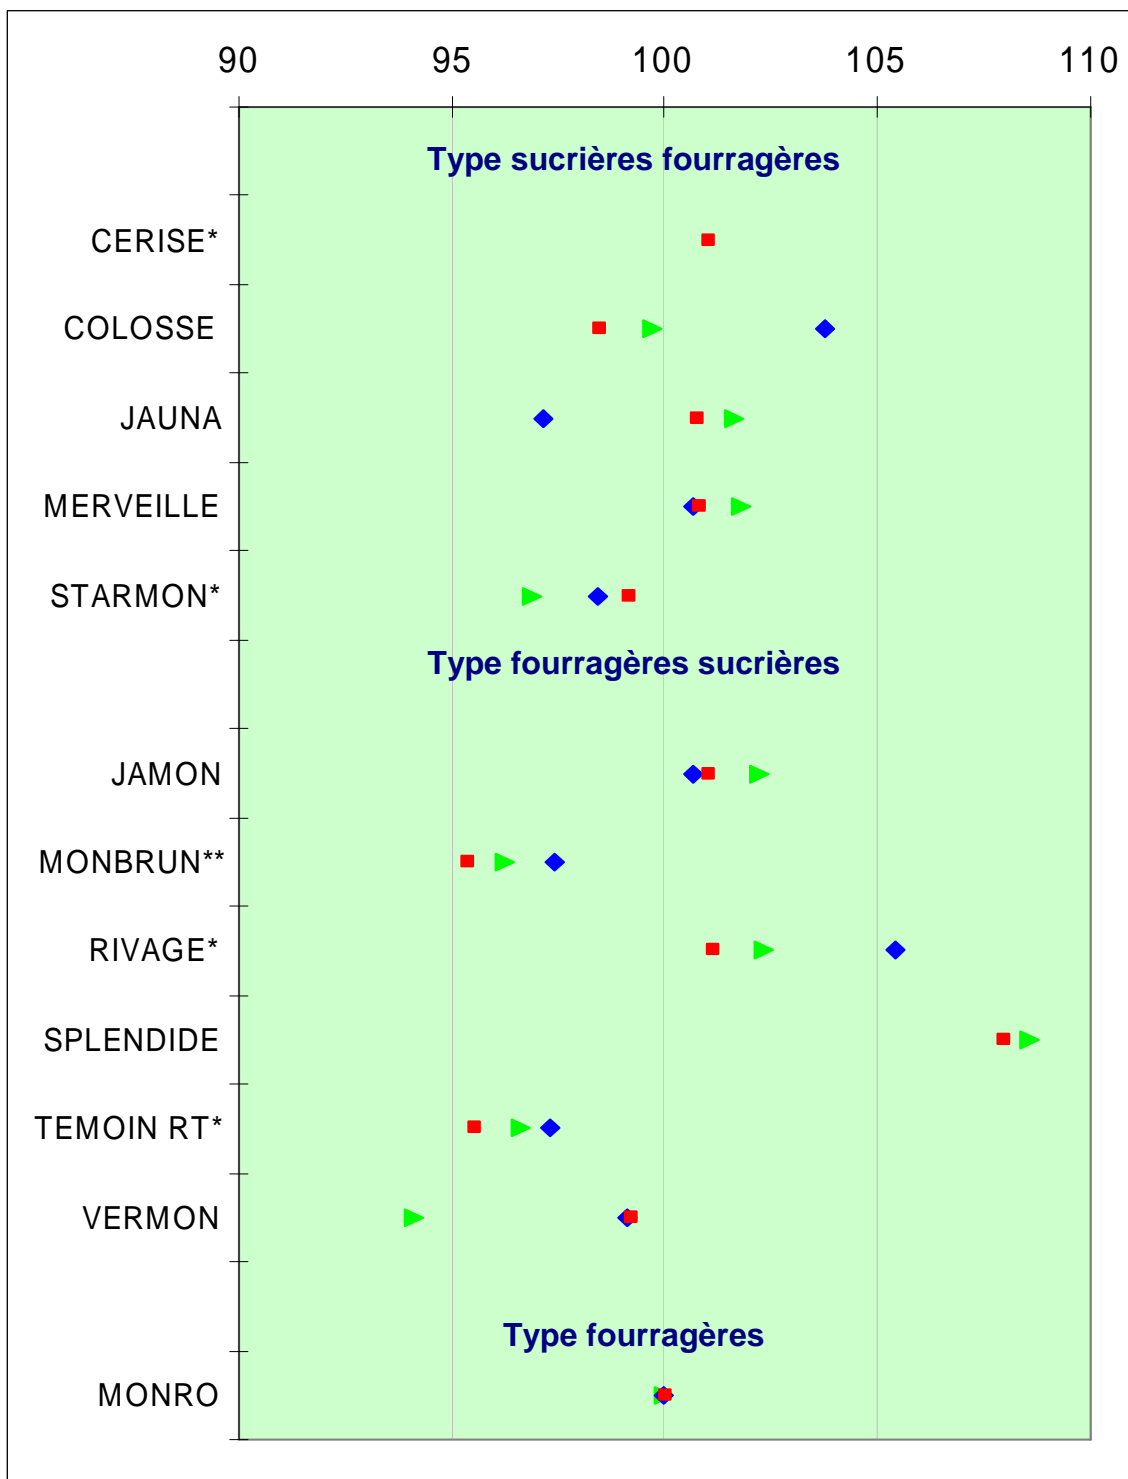

## Essais betteraves fourragères ADBFM 2011

Pour chaque variété les symboles représentent les résultats par années en % du rendement moyen du type

■ 2011      ◆ 2010      ► 2009

\* Variété résistante à la rhizomanie

\*\* Variété résistante au rhizoctone brun